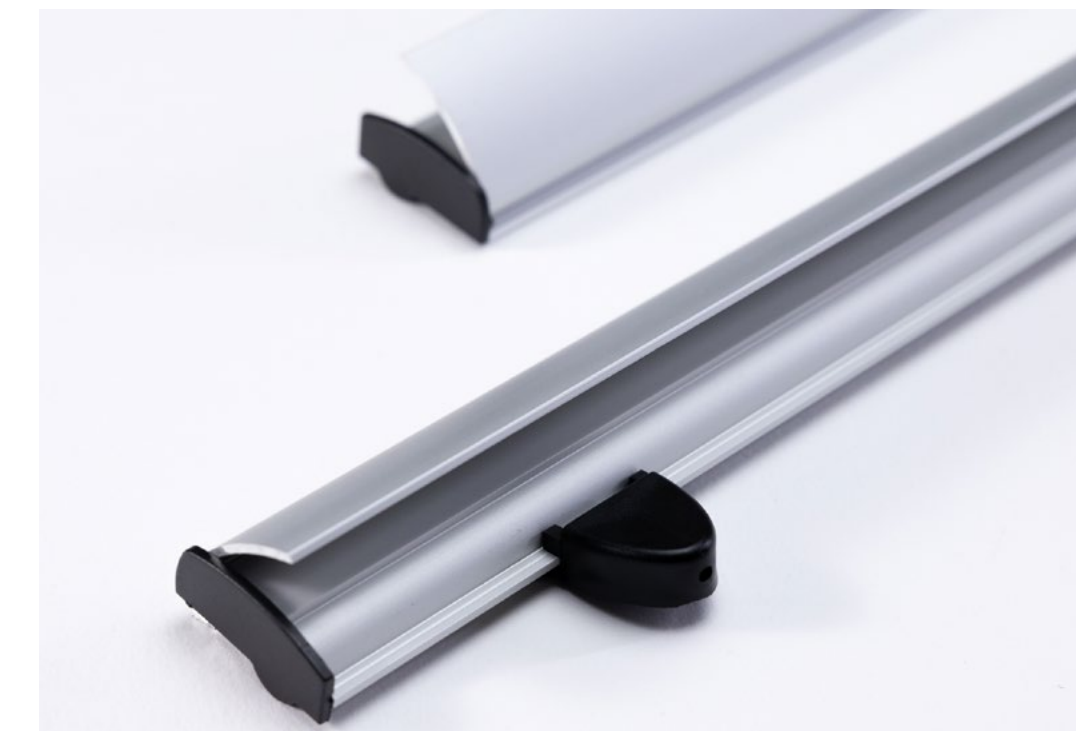

Struttura Roll-up

€ 190,00

Struttura di esposizione roll-up completa di poster in PVC
Poster di sostituzione dim. 1x2 m / € 110,00

Beauty Plan

200 pz - € 100,00 / 500 pz - € 170,00

Pieghevole a 3 ante - Patinata opaca
Dim. chiuso 10,5x14,8 cm con cordonatura

Stecche apribili

€ 33,00 / METRO

Coppia di stecche di alluminio apribili per poster parete o vetrina - tramite occhielli

Digital Beauty Menu

Costo variabile in base alla tipologia di Beauty Menu scelto.

Mini sito personalizzato per condividere online i servizi offerti dal salone con 100 card QrCode personalizzate.