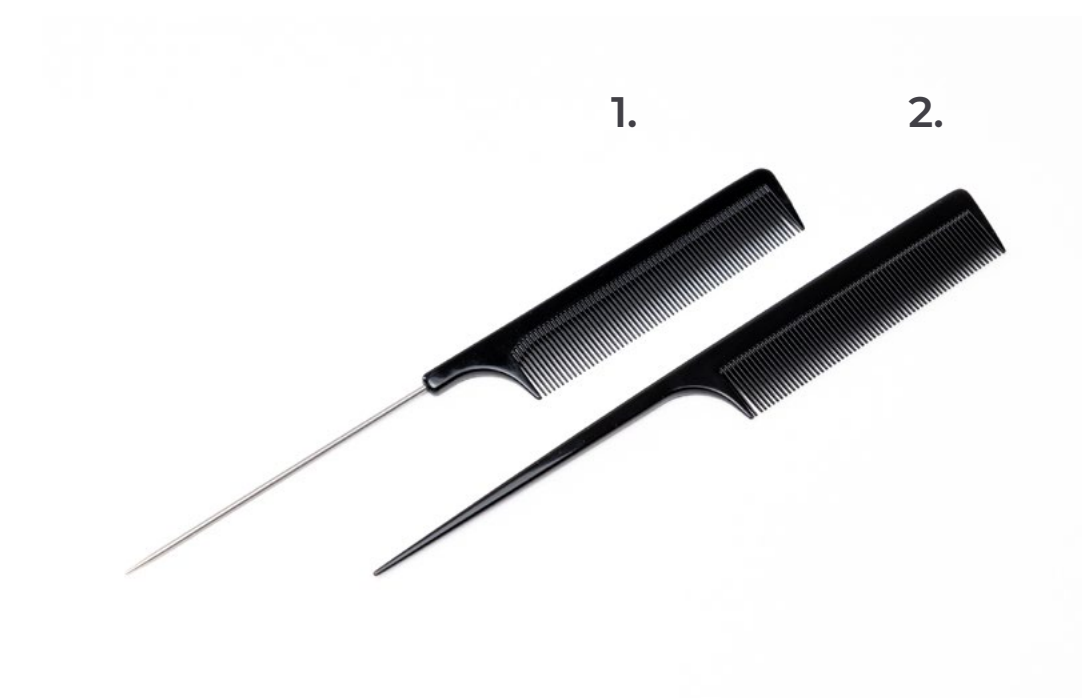

1. Pettine a coda ferro

€ 4,60

2. Pettine a coda sottile

€ 4,10