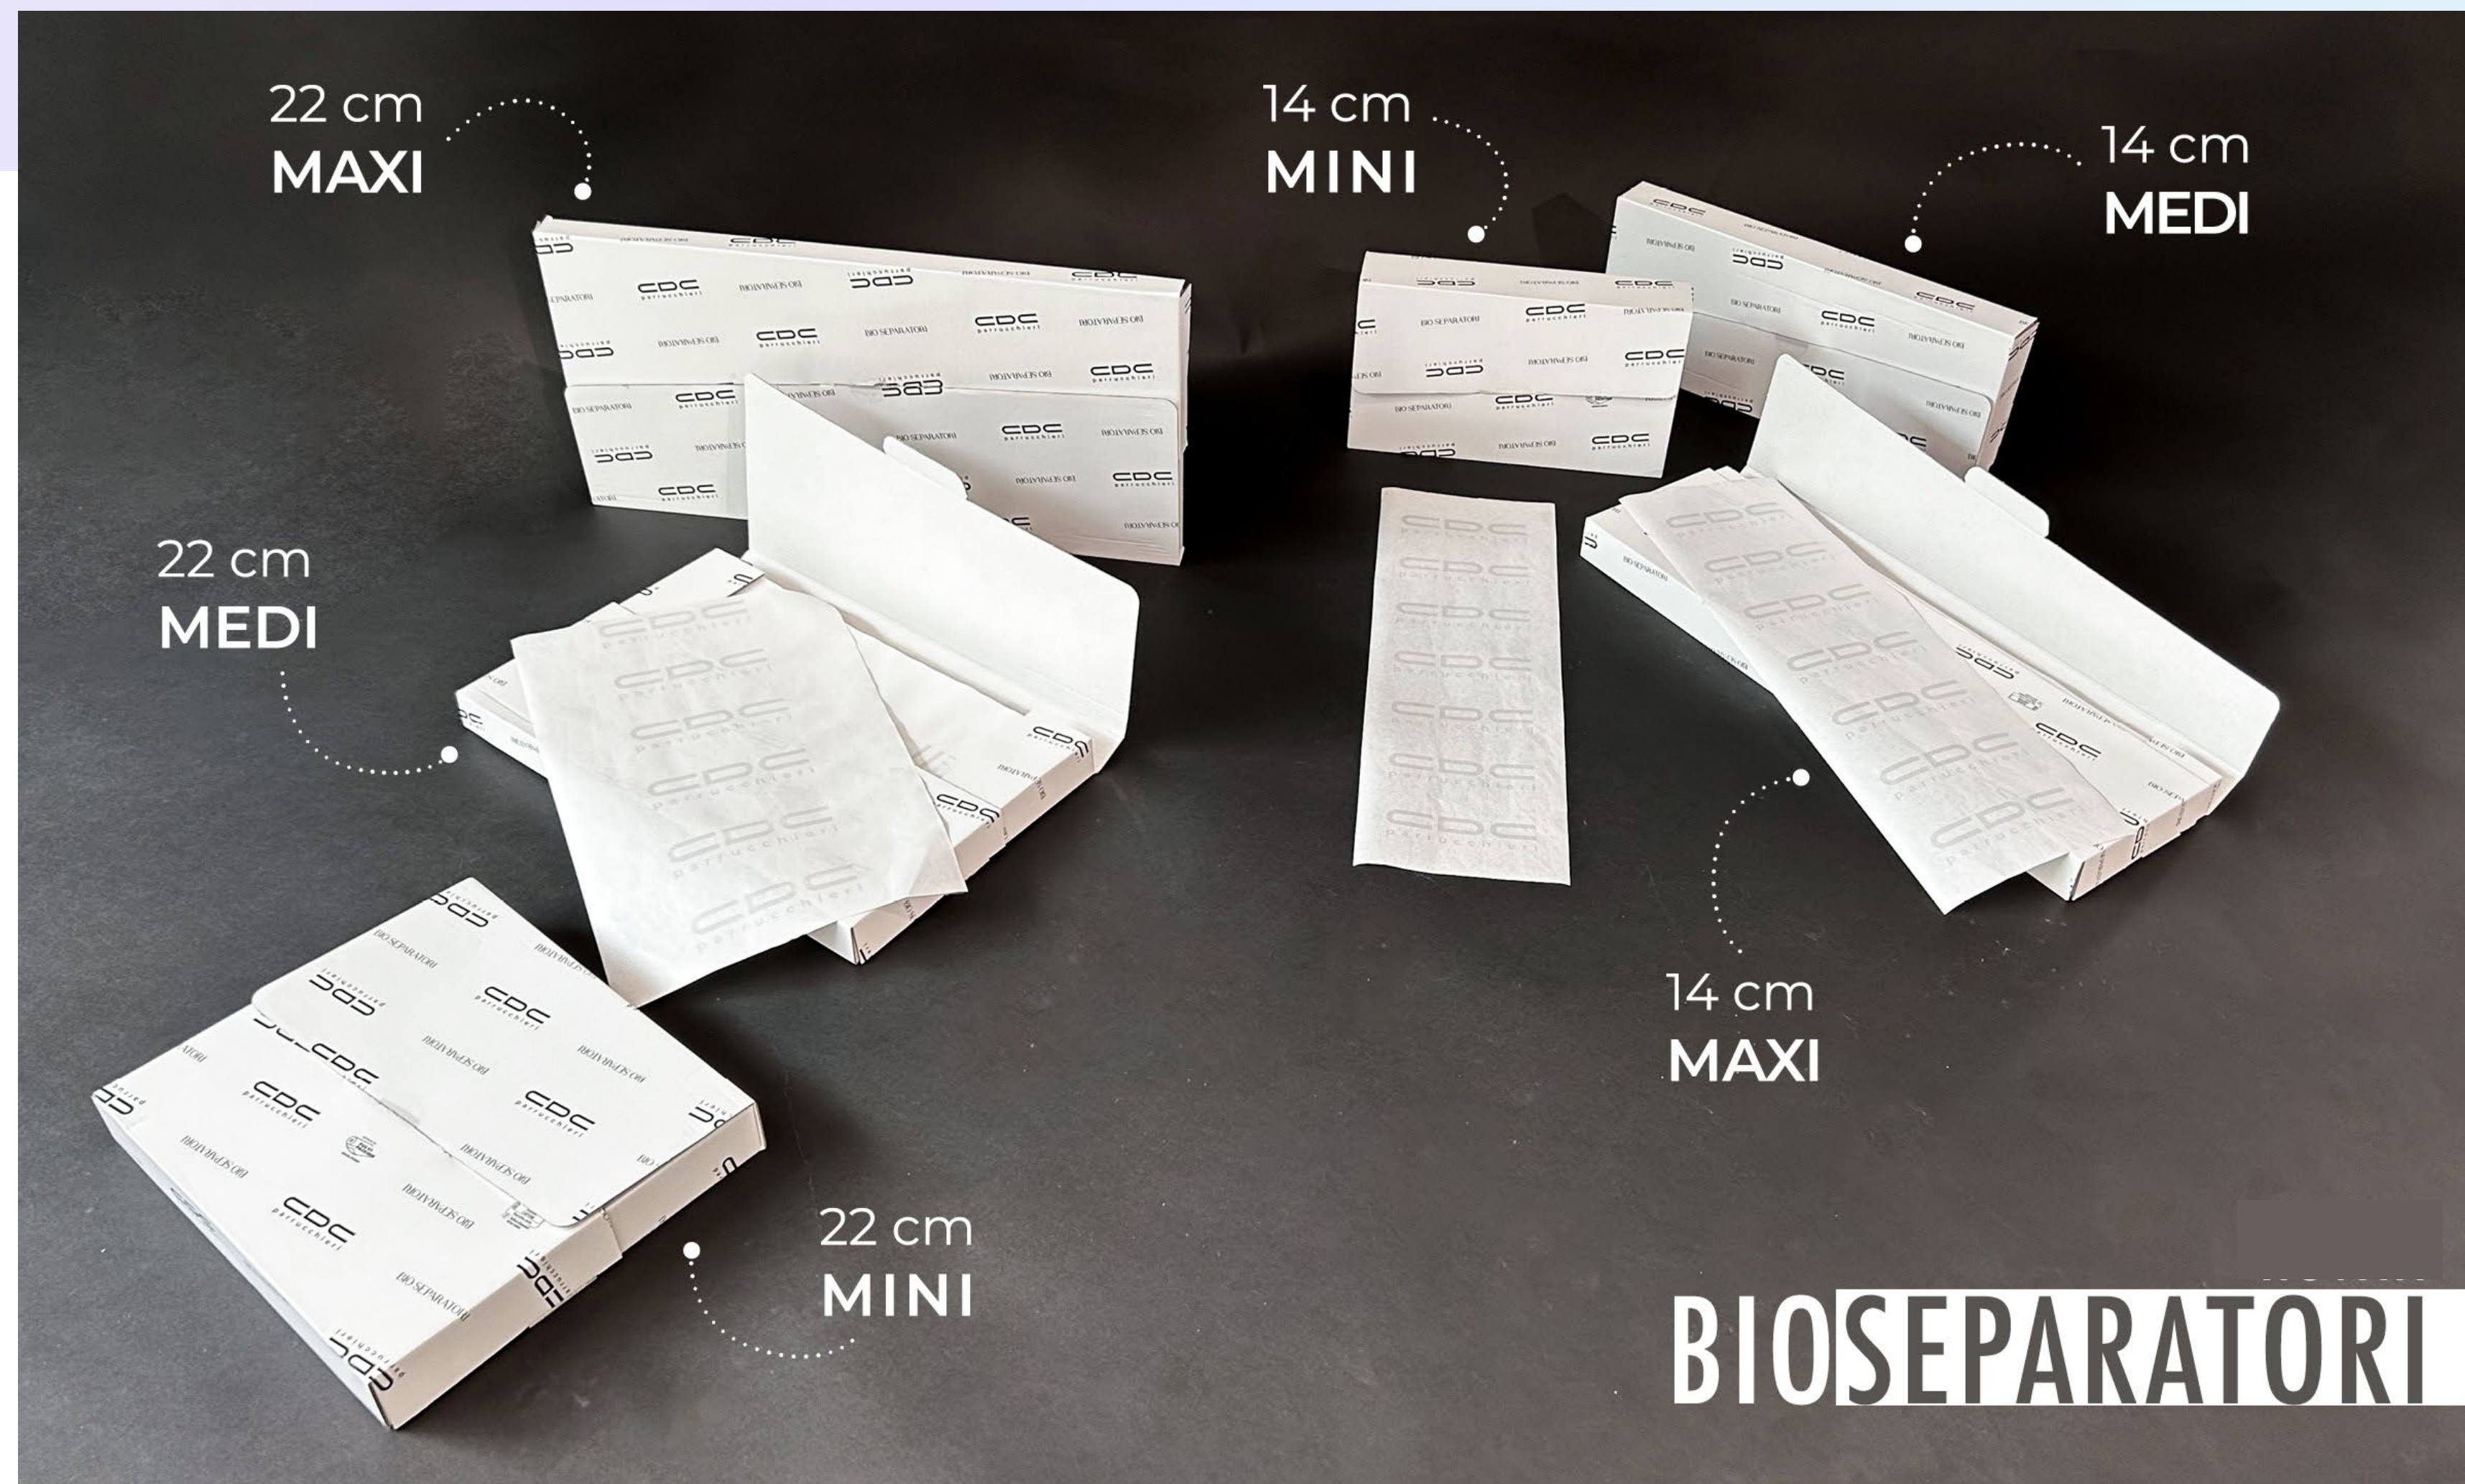

Timer a carica

€ 8,00

Con logo CDC

NEW

Bio separatori

€ 14,70 A SCATOLA

DA 14 CM

Mini (25 cm) / Media (35 cm) / Maxi (45 cm)

DA 22 CM

Mini (25 cm) / Media (35 cm) / Maxi (45 cm)

Peso 1000 gr

Con logo CDC

A basso impatto ambientale

Leggeri e funzionali

Fogli pre tagliati in sei formati differenti

Grembiule nylon impermeabile € 16,50