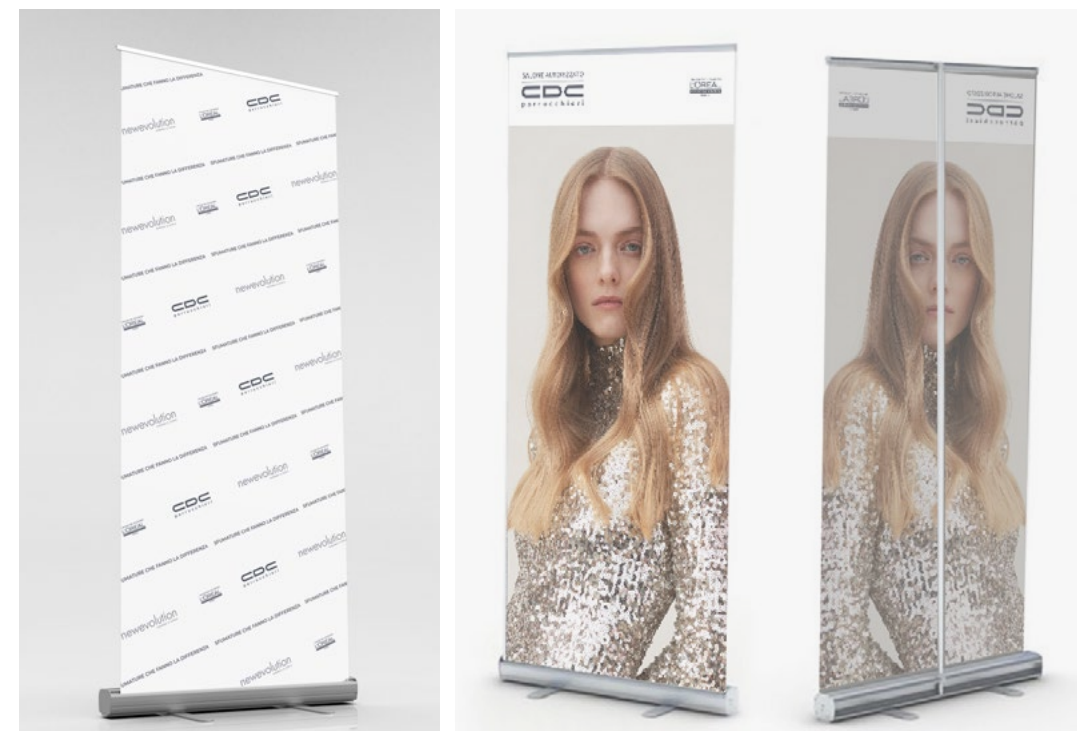

Menu haircare salone

Costo variabile in base al numero e alla personalizzazione.
Pieghevole a 2 ante con plastifica opaca
Dim. aperta 29,7x21 cm con cordonatura

Espositore in plexiglass

Colore nero con stampa bianca - € 35,00
Spessore 3 mm con curvatura e base d'appoggio con stampa diretta UV a colori.

Poster affissione

€ 50,00
Dim. 6x3 m
Stampa su carta affissione

Pannello magnetico con poster

Costo variabile in base al n° dei pezzi e alle dimensioni

Pannello in piuma 1/2 cm - Bordato nero/bianco +
Poster in ferrite

Struttura Roll-up

€ 190,00

Struttura di esposizione roll-up completa di poster in PVC
Poster di sostituzione dim. 1x2 m / € 110,00

Beauty Plan

200 pz - € 100,00 / 500 pz - € 170,00

Pieghevole a 3 ante - Patinata opaca
Dim. chiuso 10,5x14,8 cm con cordonatura

Stecche apribili

€ 33,00 / METRO

Coppia di stecche di alluminio apribili per poster parete o vetrina - tramite occhielli

Digital Beauty Menu

Costo variabile in base alla tipologia di Beauty Menu scelto.

Mini sito personalizzato per condividere online i servizi offerti dal salone con 100 card QrCode personalizzate.