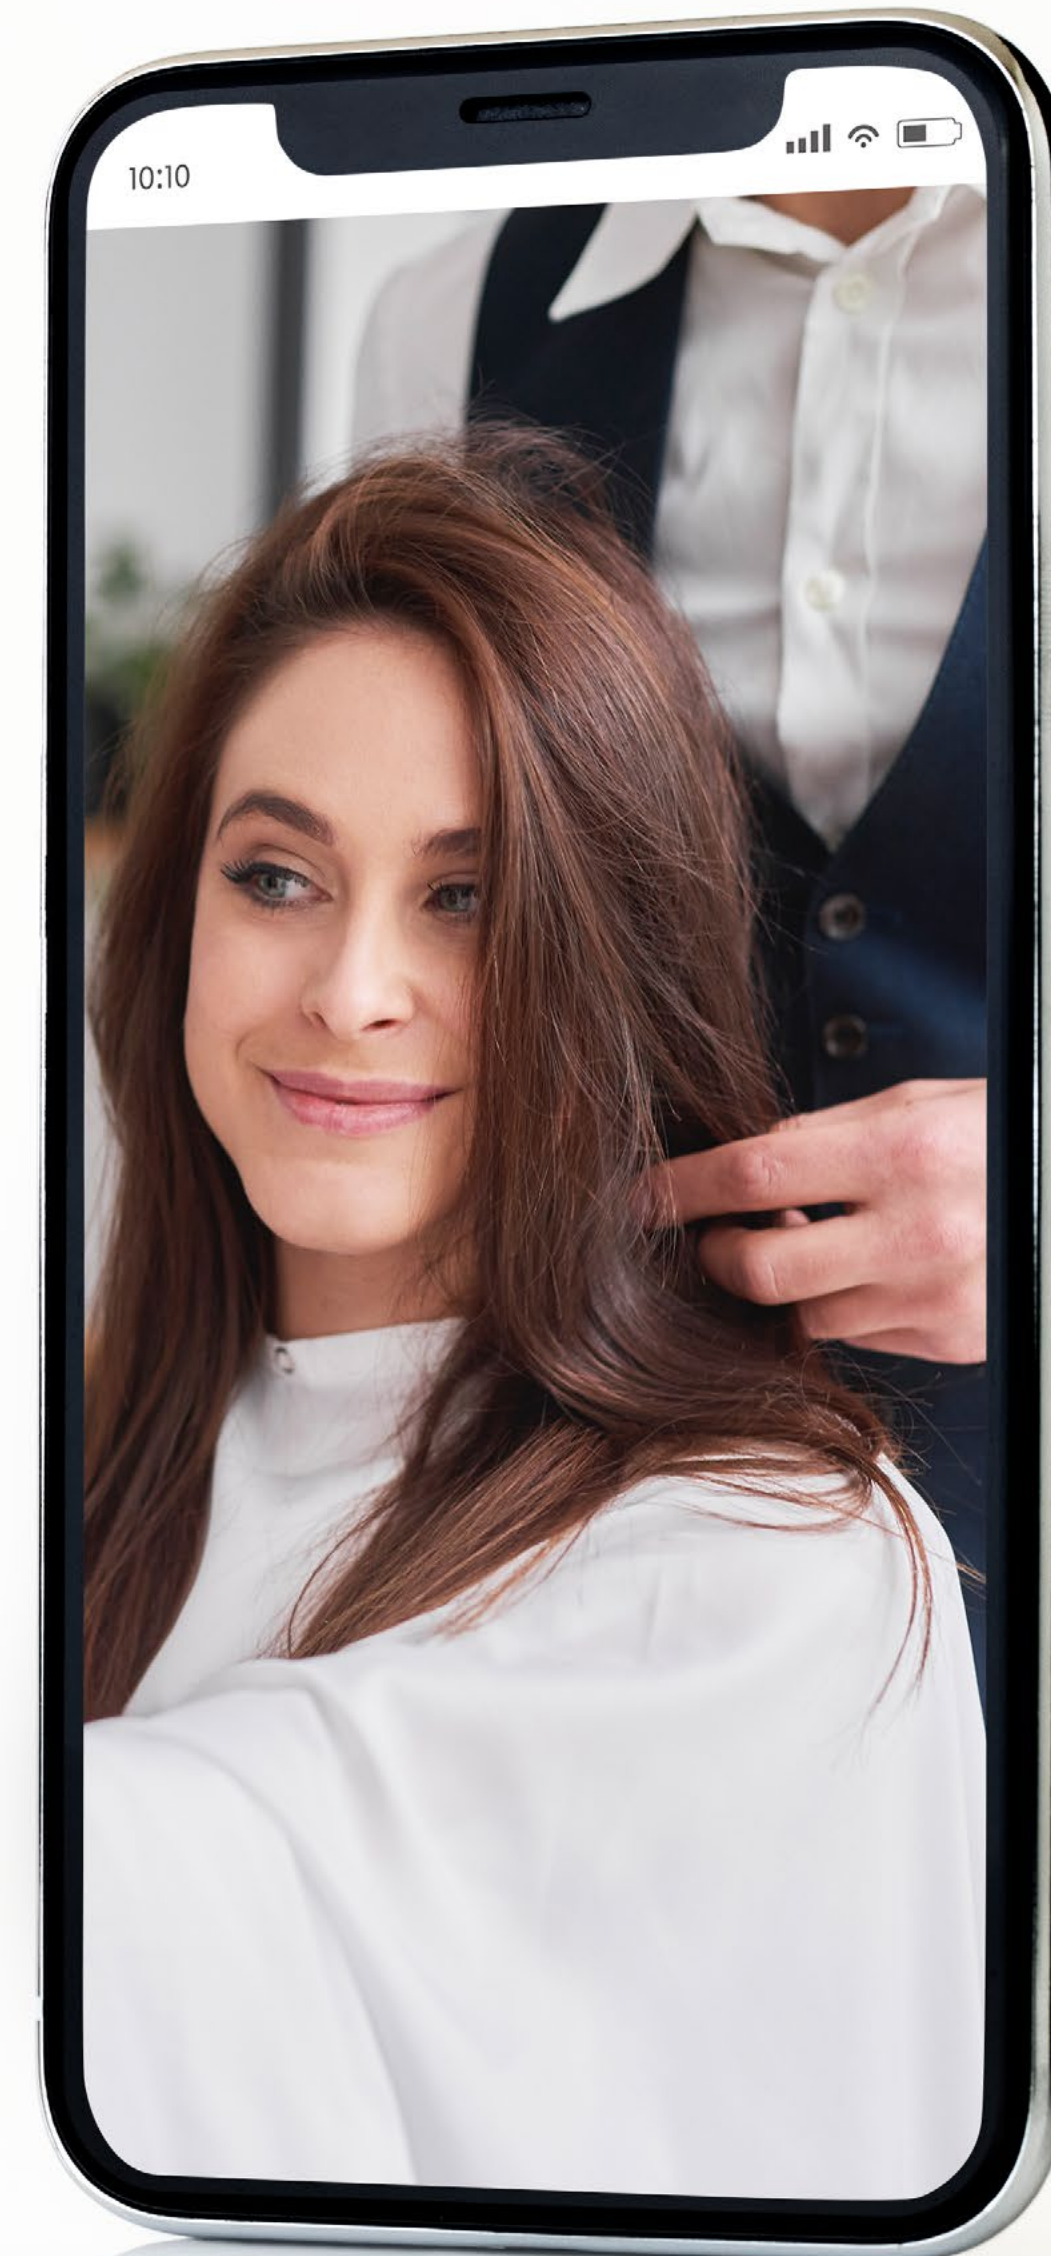

Materiale da lavoro monouso e sicurezza

I saloni Academy e Collezioni CDC possono acquistare il materiale da lavoro monouso e di sicurezza da utilizzare nei propri saloni.

I prezzi sono da intendersi senza IVA.