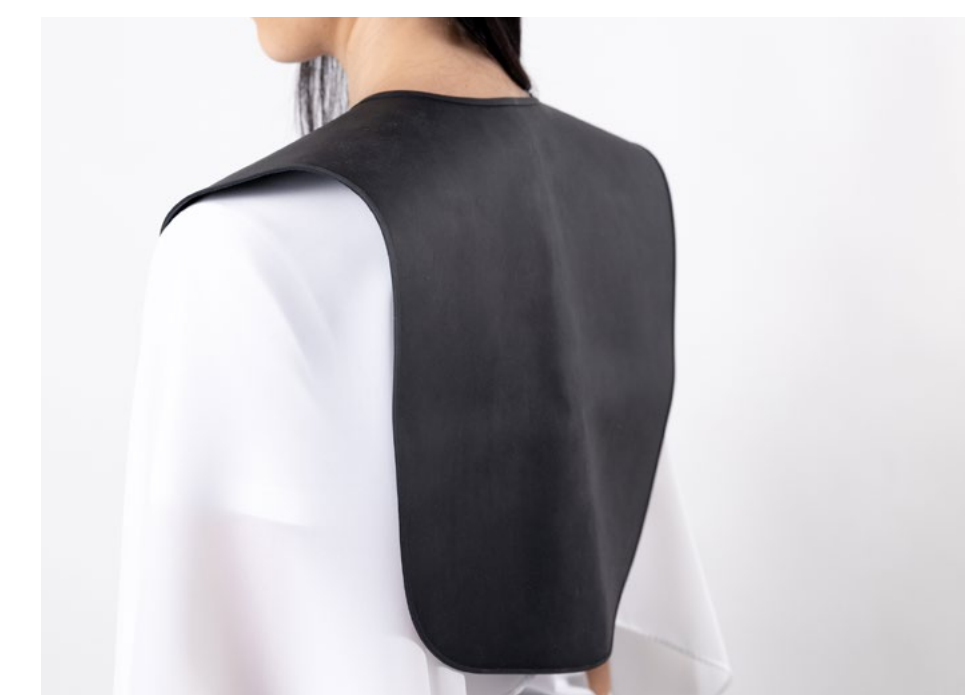

Bob lungo

€ 35,00

Colore nero - in silicone