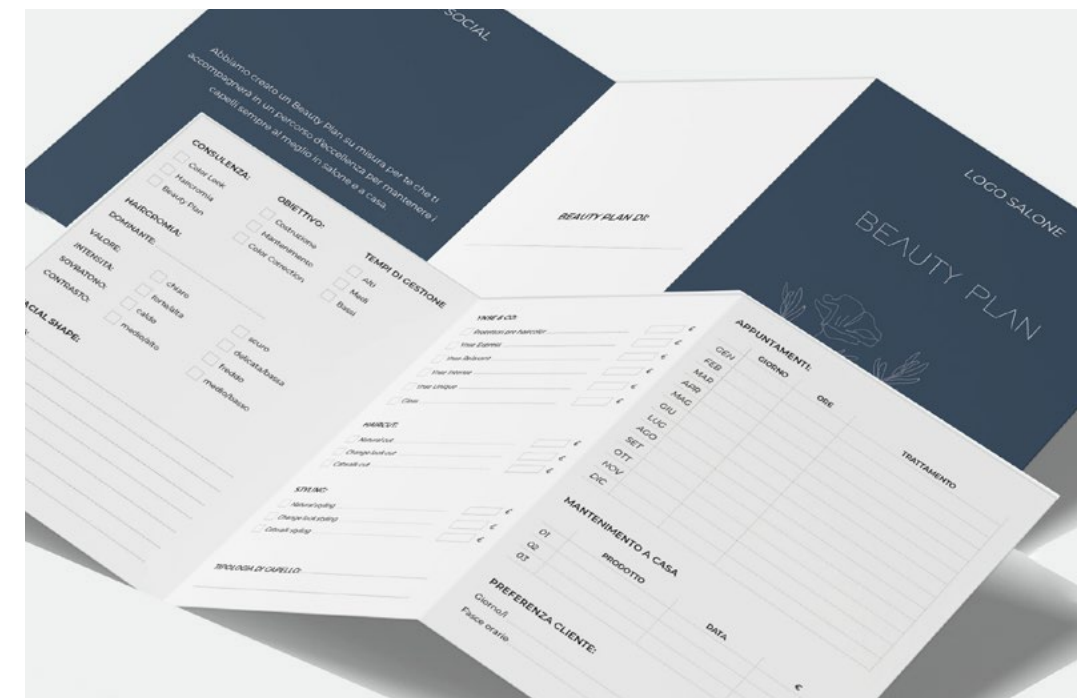

Poster interno salone

Costo variabile in base al numero, alle dimensioni e alla tipologia del materiale di stampa.

Poster vetrina salone

Stampa su carta poliflat
Costo variabile in base al numero e alle dimensioni.

Poster affissione

€ 50,00
Dim. 6x3 m
Stampa su carta affissione

Pannello magnetico con poster

Costo variabile in base al n° dei pezzi e alle dimensioni

Pannello in piuma 1/2 cm - Bordato nero/bianco +
Poster in ferrite

Struttura Roll-up

€ 190,00

Struttura di esposizione roll-up completa di poster in PVC
Poster di sostituzione dim. 1x2 m / € 110,00

Beauty Plan

200 pz - € 100,00 / 500 pz - € 170,00

Pieghevole a 3 ante - Patinata opaca
Dim. chiuso 10,5x14,8 cm con cordonatura

Stecche apribili

€ 33,00 / METRO

Coppia di stecche di alluminio apribili per poster parete o vetrina - tramite occhielli

Digital Beauty Menu

Costo variabile in base alla tipologia di Beauty Menu scelto.

Mini sito personalizzato per condividere online i servizi offerti dal salone con 100 card QrCode personalizzate.