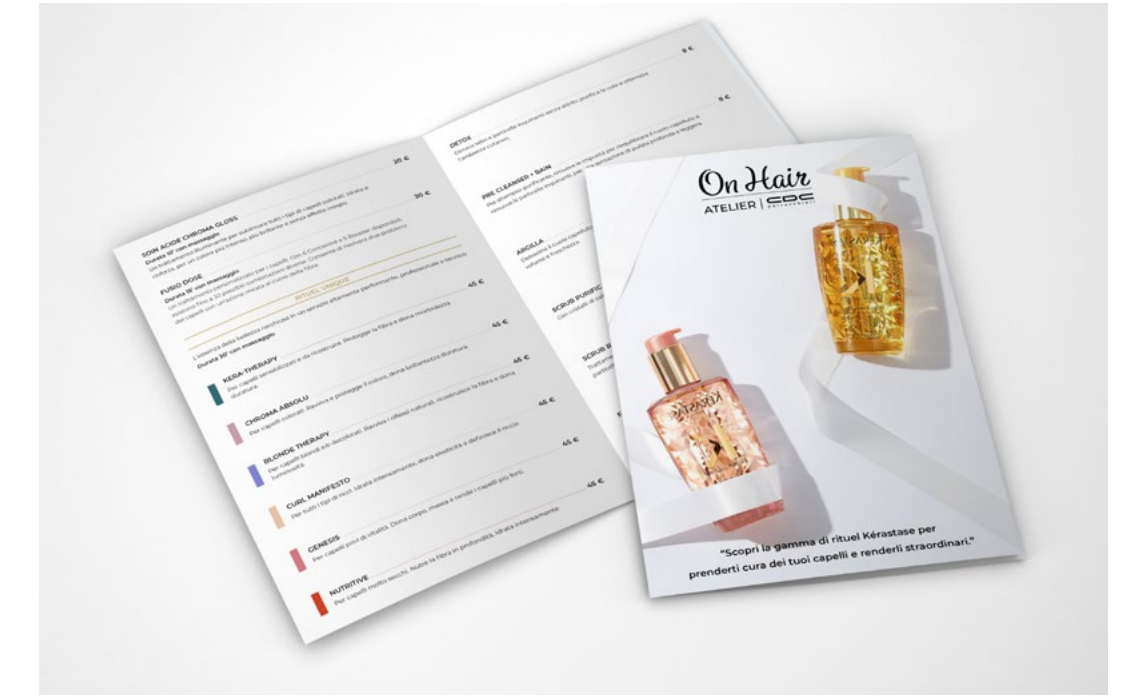

Menu haircare salone

Costo variabile in base al numero e alla personalizzazione.
Pieghevole a 2 ante con plastifica opaca
Dim. aperta 29,7x21 cm con cordonatura